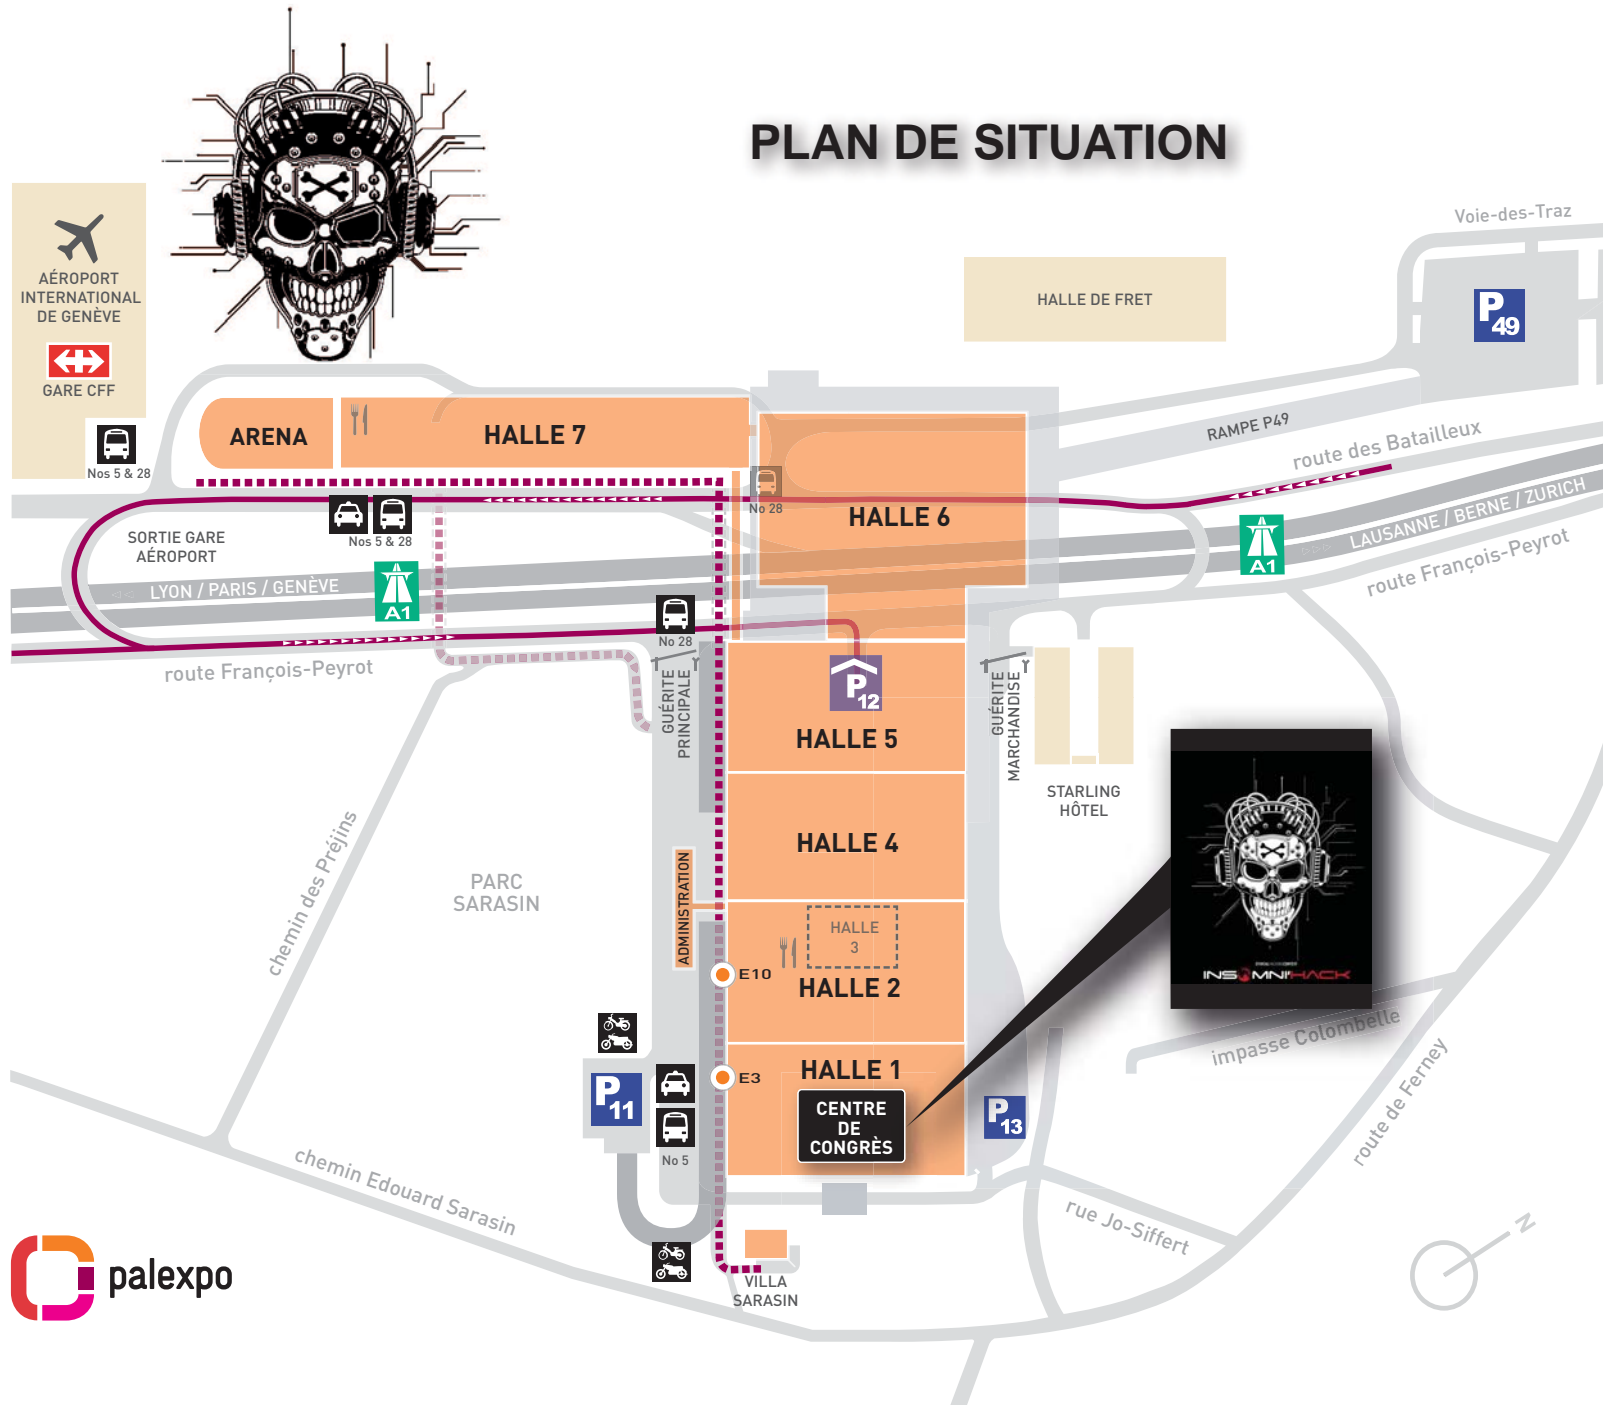

# PLAN DE SITUATION

22-23 mars 2018

-  ENTRÉES VISITEURS  
VISITORS ENTRANCES  
BESUCHER EINGANG
-  ACCÈS PIÉTONS  
PEDESTRIAN ACCESS  
FUSSGÄNGERZUGANG
-  AUTOROUTE  
MOTORWAY  
AUTOBAHN
-  ROUTE  
ROAD  
STRASSE
-  ACCÈS PARKING  
CAR PARK ACCESS  
PARKHAUSZUFahrt
-  AÉROPORT INTERNATIONAL DE GENÈVE  
GENEVA INTERNATIONAL AIRPORT  
INTERNATIONALER FLUGHAFEN GENF
-  GARE CFF GENÈVE-AÉROPORT  
GENEVA-AIRPORT TRAIN STATION  
BAHNHOF GENF-FLUGHAFEN